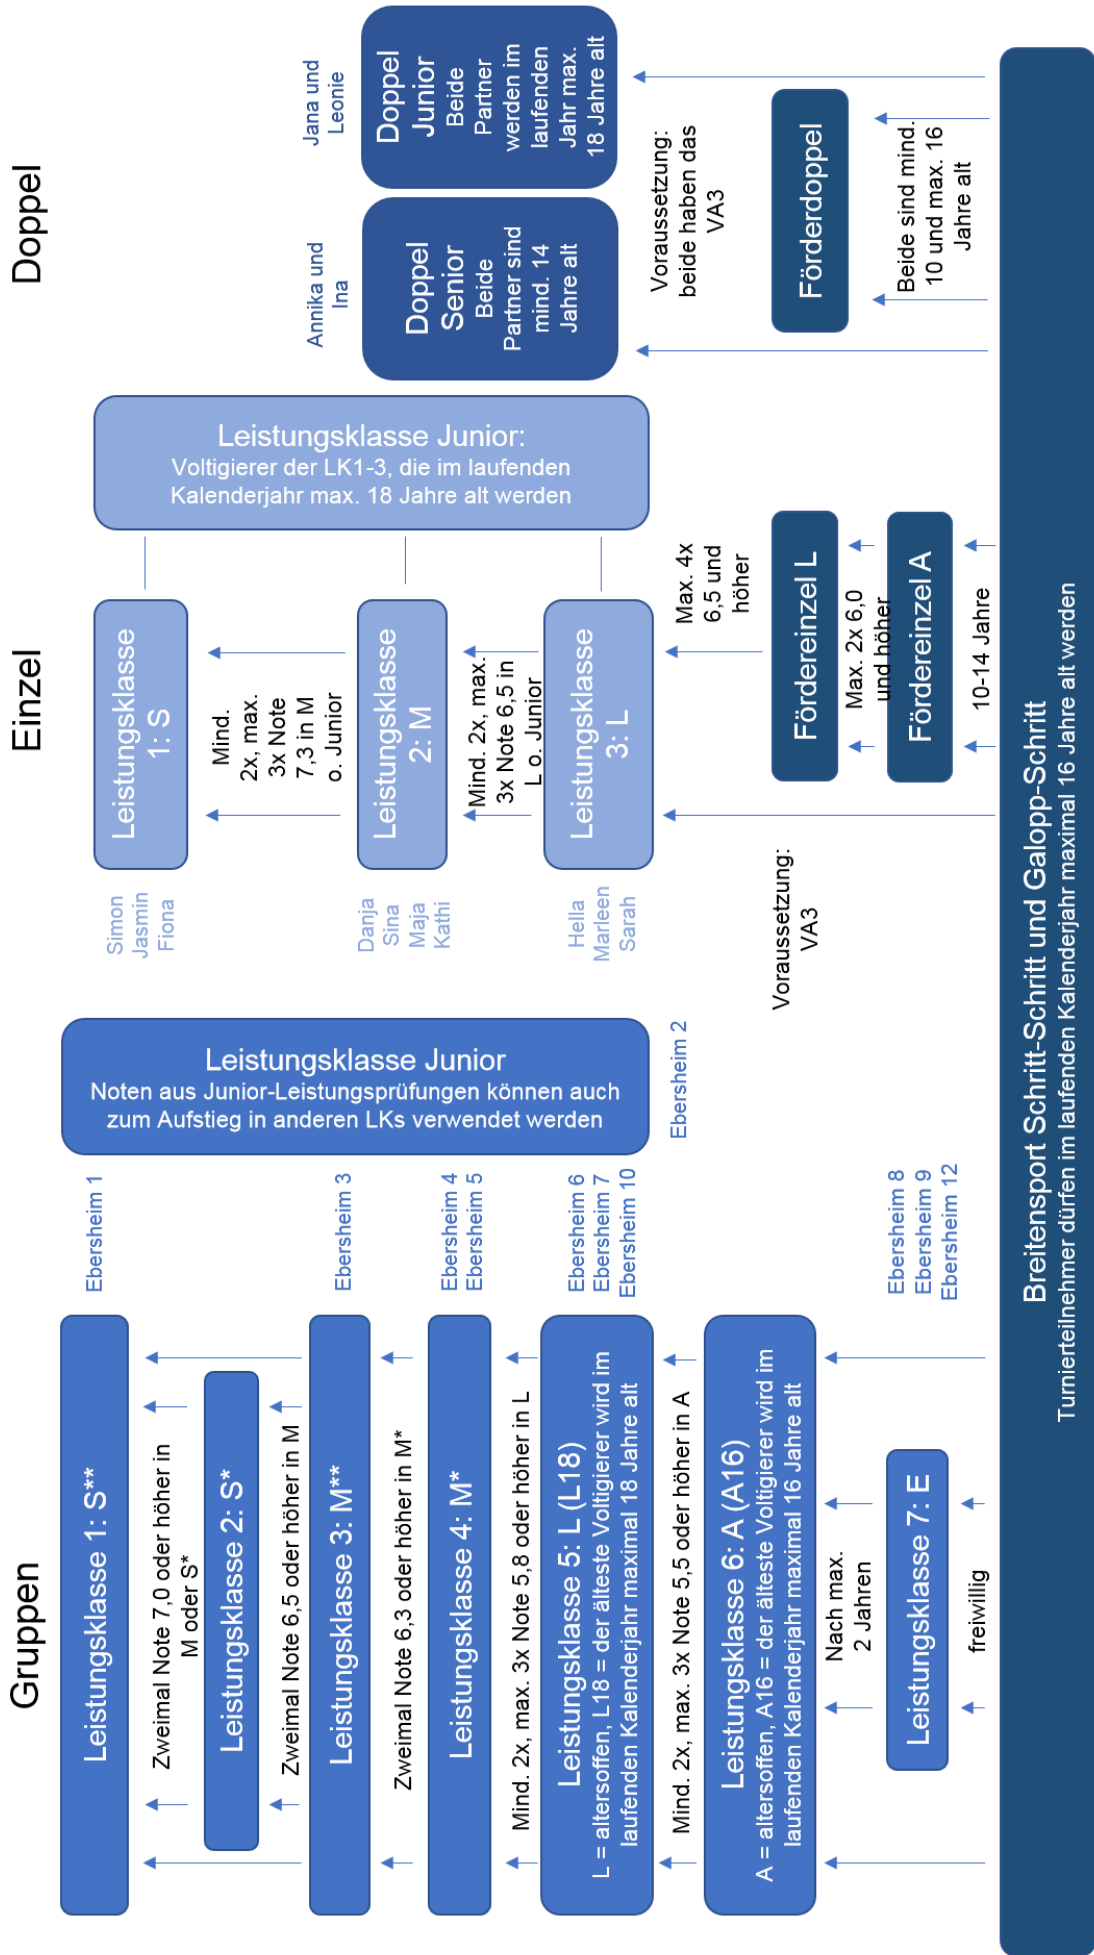

Übersicht Leistungsklassen

Körperteile- und Ausrüstungs-Quiz

Benenne die mit den Sprechblasen gezeigten Körperteile richtig:

Wie heißen...?

- a) Die Nasenlöcher des Pferdes: _____
- b) Die langen Haare am Po vom Pferd: _____
- c) Die Ausrüstungsteile zum Schutz der Pferdebeine: _____

An welchem Körperteil misst man die Größe des Pferdes?

- Vorderfußwurzelgelenk
- Widerrist
- Flanke

© by VFZ Mainz-Ebersheim

Schneide die gezeigten Ausrüstungsgegenstände aus und klebe sie an der richtigen Stelle auf das Pferd auf der vorherigen Seite: